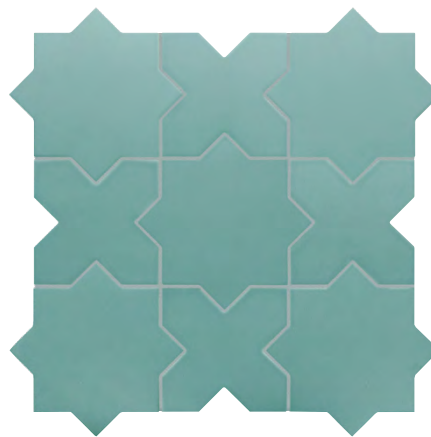

Porto Star Azure 16,8 x 16,8 cm / 6½" x 6½"
+ Cross Azure 12 x 12 cm / 5" x 5"

PORTO

Porcelánico · Revestimiento & Pavimento / Porcelain tile · Wall & floor tile
Feinsteinzeug · Böden / Gres Cérame · Carrelage de sol & mur

Cross
12x12 cm
5"x5"

Star
16,8x16,8 cm
6 ½"x6 ½"

Cross White
30614 EQ-10D

Star White
30622 EQ-10D

Cross Oxford Gray
30615 EQ-10D

Star Oxford Gray
30624 EQ-10D

Cross Jade
30616 EQ-10D

Star Jade
30625 EQ-10D

Cross Pickle Green
30621 EQ-10D

Star Pickle Green
30630 EQ-10D

Cross Taupe
30617 EQ-10D

Star Taupe
30626 EQ-10D

Cross Warm Siena
30620 EQ-10D

Star Warm Siena
30629 EQ-10D

Cross Azure
30619 EQ-10D

Star Azure
30628 EQ-10D